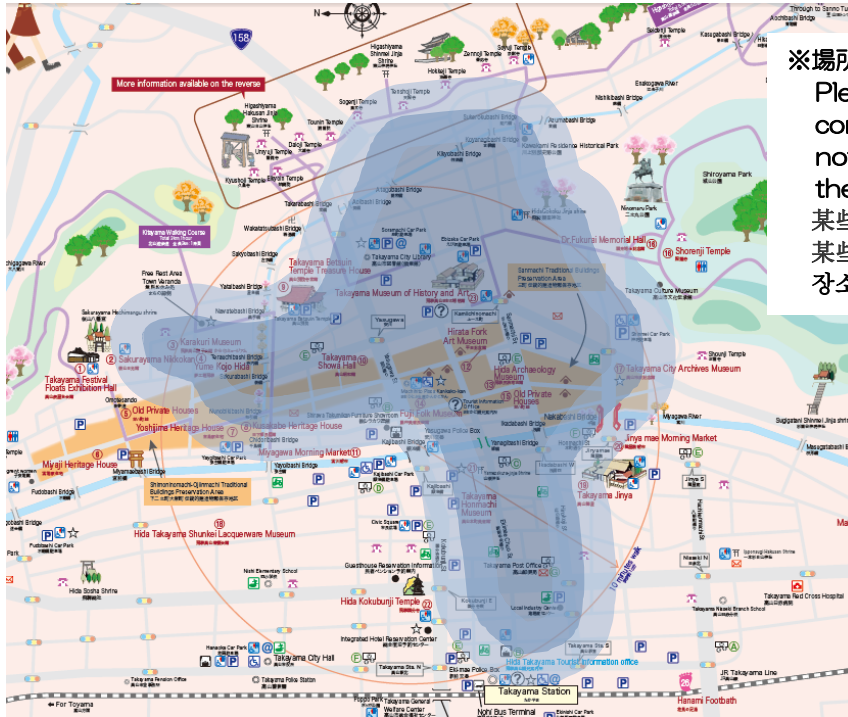

飛騨高山 無料 Wi-Fi

まちなかや飛騨の里で、Wi-Fi が 7 日間、無料で利用できます。

Free Wi-Fi available in downtown and "Hida Folk Village" for one week (7 days).

在城区内以及“飛騨之郷”，Wi-Fi 可以免費使用 7 天。

在城区内以及“飞騨之乡”，Wi-Fi 可以免費使用 7 天。

시내와 민속촌 “히다노사토”에서 Wi-Fi 를 7 일간 무료로 이용하실 수 있습니다.

[ご利用可能エリア/Free Wi-Fi Areas/可以使用的區域/可以使用的区域/이용 가능한 장소]

※場所によっては利用できないことがあります。
Please note that, depending on the condition of wireless fidelity, you might not be able to access Free Wi-Fi even in the Wi-Fi available areas.
某些場所可能無法使用。
某些场所可能无法使用。
장소에 따라서는 이용 못하는 곳도 있습니다.

[使い方]

- ① SSID 「Free_Wi-Fi_Takayama」 を選択してください。
- ② アンケートにお答えください。その後、メールで ID とパスワードをお送りします。
- ③ ID とパスワードを入力すると最大 7 日間、無料で Wi-Fi が利用できます。

[How to access Free Wi-Fi Takayama]

- ① Select 「Free_Wi-Fi_Takayama」 .
- ② After answering questionnaire, you will get email with ID and Pass Word.
- ③ Enter your ID and Pass Word to access Free Wi-Fi Takayama for one week (7 days).