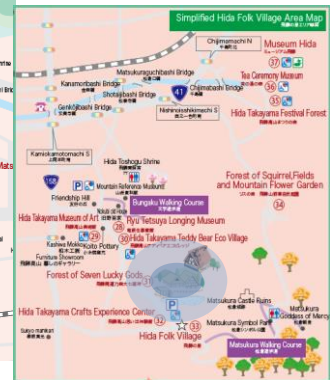

飛騨高山 無料 Wi-Fi

まちなかや飛騨の里で、Wi-Fi が 7 日間、無料で利用できます。

Free Wi-Fi available in downtown and "Hida Folk Village" for one week (7 days).

在城区内以及“飛騨之郷”，Wi-Fi 可以免費使用 7 天。

在城区内以及“飞騨之乡”，Wi-Fi 可以免費使用 7 天。

시내와 민속촌 “히다노사토”에서 Wi-Fi 를 7 일간 무료로 이용하실 수 있습니다.

[ご利用可能エリア/Free Wi-Fi Areas/可以使用的區域/可以使用的区域/이용 가능한 장소]

※場所によっては利用できないことがあります。
Please note that, depending on the condition of wireless fidelity, you might not be able to access Free Wi-Fi even in the Wi-Fi available areas.
某些場所可能無法使用。
某些场所可能无法使用。
장소에 따라서는 이용 못하는 곳도 있습니다.

[使い方]

- ① SSID 「Free_Wi-Fi_Takayama」 を選択してください。
- ② アンケートにお答えください。その後、メールで ID とパスワードをお送りします。
- ③ ID とパスワードを入力すると最大 7 日間、無料で Wi-Fi が利用できます。

[How to access Free Wi-Fi Takayama]

- ① Select 「Free_Wi-Fi_Takayama」 .
- ② After answering questionnaire, you will get email with ID and Pass Word.
- ③ Enter your ID and Pass Word to access Free Wi-Fi Takayama for one week (7 days).